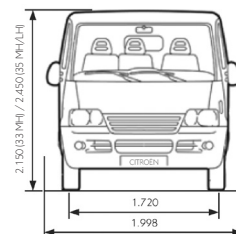

<http://pinterest.com/citroenarg>

[google.com/+CitroënArgentina](https://www.google.com/+CitroënArgentina)

www.youtube.com/citroenargentina

www.twitter.com/Citroen_Arg

www.facebook.com/Citroen Argentina

CITROËN