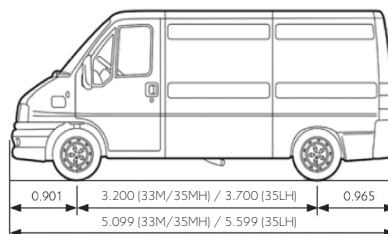

<http://pinterest.com/citroenarg>

[google.com/+CitroënArgentina](https://www.google.com/+CitroënArgentina)

www.youtube.com/citroenargentina

www.twitter.com/Citroen_Arg

www.facebook.com/Citroen Argentina

CITROËN