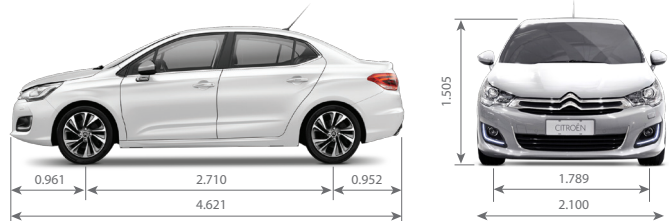

Seguinos en: /citroenarg