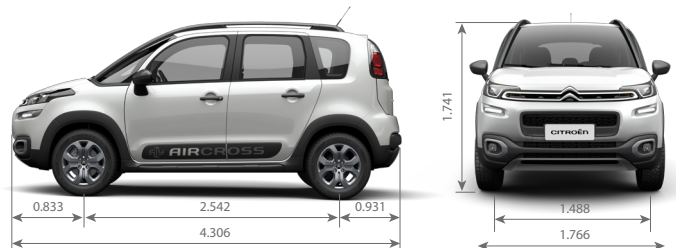

Seguinos en: /citroenarg

CRÉATIVE TECHNOLOGIE

CITROËN